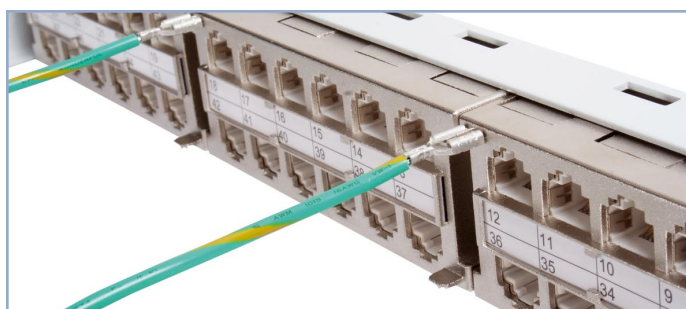

Concept de mise à la terre avec une grande tolérance aux pannes : mise à la terre individuelle de chaque module 12 ports

Référence	Description
J02024A0007	Panneau coupleur 19" Cat.6 AMJ 48 ports (4x12), 1HU, RAL 7035 gris
J02024C0007	Panneau coupleur 19" Cat.6 AMJ 48 ports (4x12), 1HU, noir
H00030C0007	protection anti-poussières pour plugs RJ45

Vous trouverez des câbles de raccordement appropriés RJ45 S/FTP 4x2xAWG27/7 cat.7 LSZH sur le site Internet www.telegaertner.com