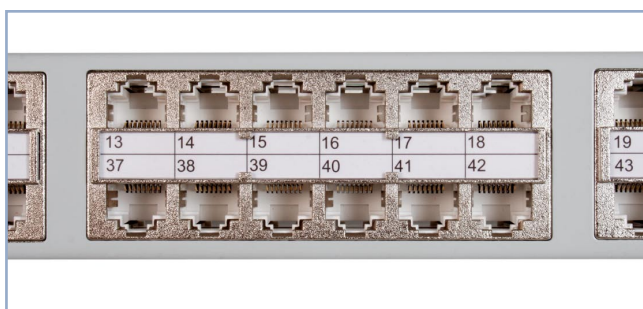

nombre de câblages de faible distance, concept sophistiqué de mise à la terre, critères sévères de fiabilité et de tolérance aux pannes.

Ainsi la platine coupleur 19" Cat.6 AMJ de Telegärtner offre une compacité maximale malgré un encombrement minimal : 48 coupleurs AMJ regroupés par blocs de 12 ports dans un module robuste entièrement métallique avec un blindage approprié. Chaque module 12 ports est fourni avec un câble de liaison équipotentielle. Ceci a l'avantage de permettre d'intervenir sur un module sans que les autres ne soient touchés, la tolérance aux pannes du concept de mise à la terre qui en résulte étant plus grande. Évidemment un arrêt et une décharge de traction individuels sont prévus pour chaque câble de données et la qualité habituelle des performances des solutions de Telegärtner est garantie.

## Performances caractéristiques

- Platine passe-câbles 19" avec 48 coupleurs AMJ Cat. 6
- Quatre modules 12 ports pour chaque groupe de 12 coupleurs AMJ Cat. 6
- Câble de terre pour la mise à la terre individuelle de chaque module 12 ports
- Etiquettes de repérage avec numérotation des ports à l'avant et à l'arrière (fournies)
- Modèles disponibles en gris RAL 7035 et en noir
- Gestion de câblage par collier plastic (non fournis) sans vis ni outil spécifique
- Panneau : tôle acier peinte
- Modules 12 ports : alliage injecté
- l=19", H=1HU, Prof.=153,4mm