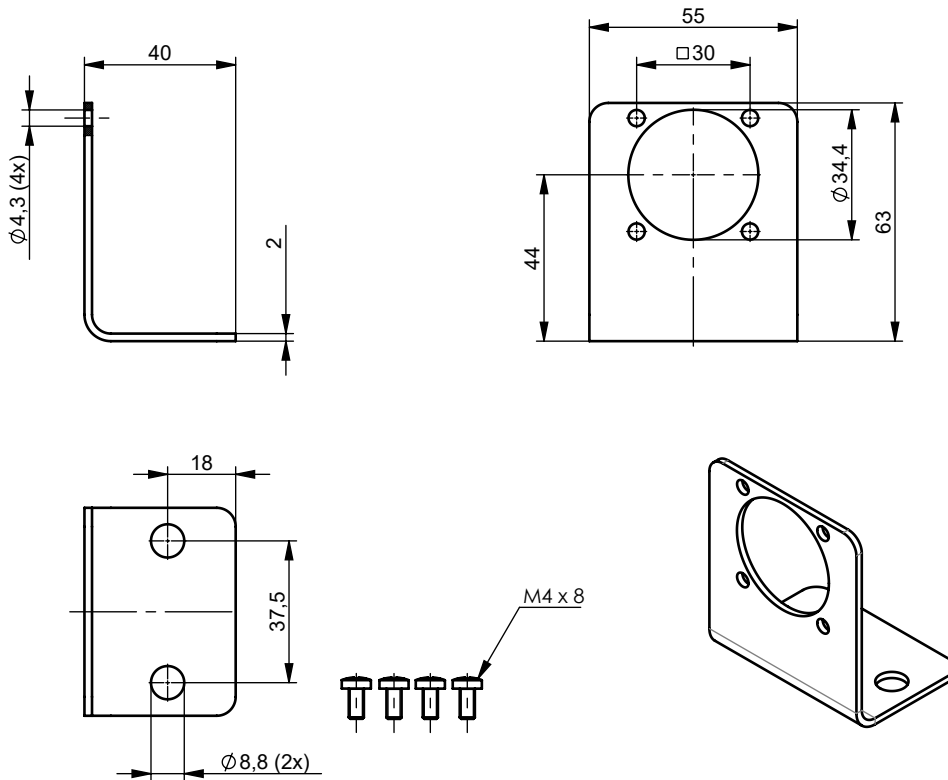

# TOC Winkel Set, Spur 37,5 mm

## TOC bracket set, gauge 37,5 mm

Bestell-Nr. Order no	Bezeichnung Description	Barcode EAN 13	VPE PU
H06000A0080	TOC bracket set, gauge 37,5 mm	4018359542467	1

Bestell-Nr. Order no	Verpackung Packing	VPE PU	Karton Carton	UPE OPU	Karton Carton	UPE OPU	Karton Outer carton
H06000A0080	1 pc. in PE bag	1 pc. in PE bag	-	-	-	-	-

**TOC Winkel Set, Spur 37,5 mm**  
**TOC bracket set, gauge 37,5 mm**

Technische Daten / Technical Data		
<b>Mechanische Eigenschaften</b>		<b>Mechanical Characteristics</b>
<b>Werkstoffe</b>		<b>Materials</b>
Winkel	Edelstahl / stainless steel	Mounting bracket
Schraube	Edelstahl / stainless steel	Screw
<b>Umweltanforderungen</b>		<b>Environmental Requirements</b>
<b>Klimatisch und chemisch</b>		<b>Climatical and Chemical</b>
Umgebungstemperatur	-40°C bis/to +85°C	Ambient temperature