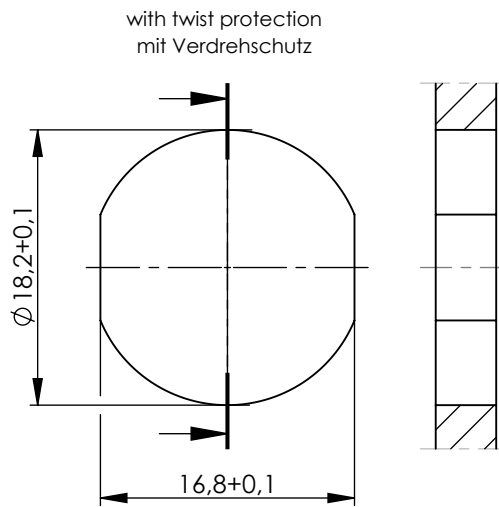

Montagecode

Z161

assembly code

Montageausschnitt

Panel piercing

Montagecode

Z161

assembly code

Alle Rechte vorbehalten / all rights reserved © Telegärtner K. Gärtner GmbH D-71144 Steinbronn Lerchenstrasse 35 Germany Phone: +49 7157/125-0 Fax: +49 7157/125-120 www.telegartner.com

Änd./ rev. Index	Änderungs-Nr. / revision code	Datum/ date	Name/ name

Original **A4** Blatt/ sheet 1 von/ of 1

gez./ drawn	Datum/ date	Name/ name
	14.11.2015	BU
gepr./ appr.	26.11.2015	SK

Maßstab/
scale **2:1**

Benennung/ title

für STX M12x1 - M12x1 X-kodiert
for STX M12x1 - M12x1 X-coded

Untert./
doc.
type **R** Zeichnungsnr./ drawing no.
T00100Z0161

Ersatz für / replaces

Telegärtner